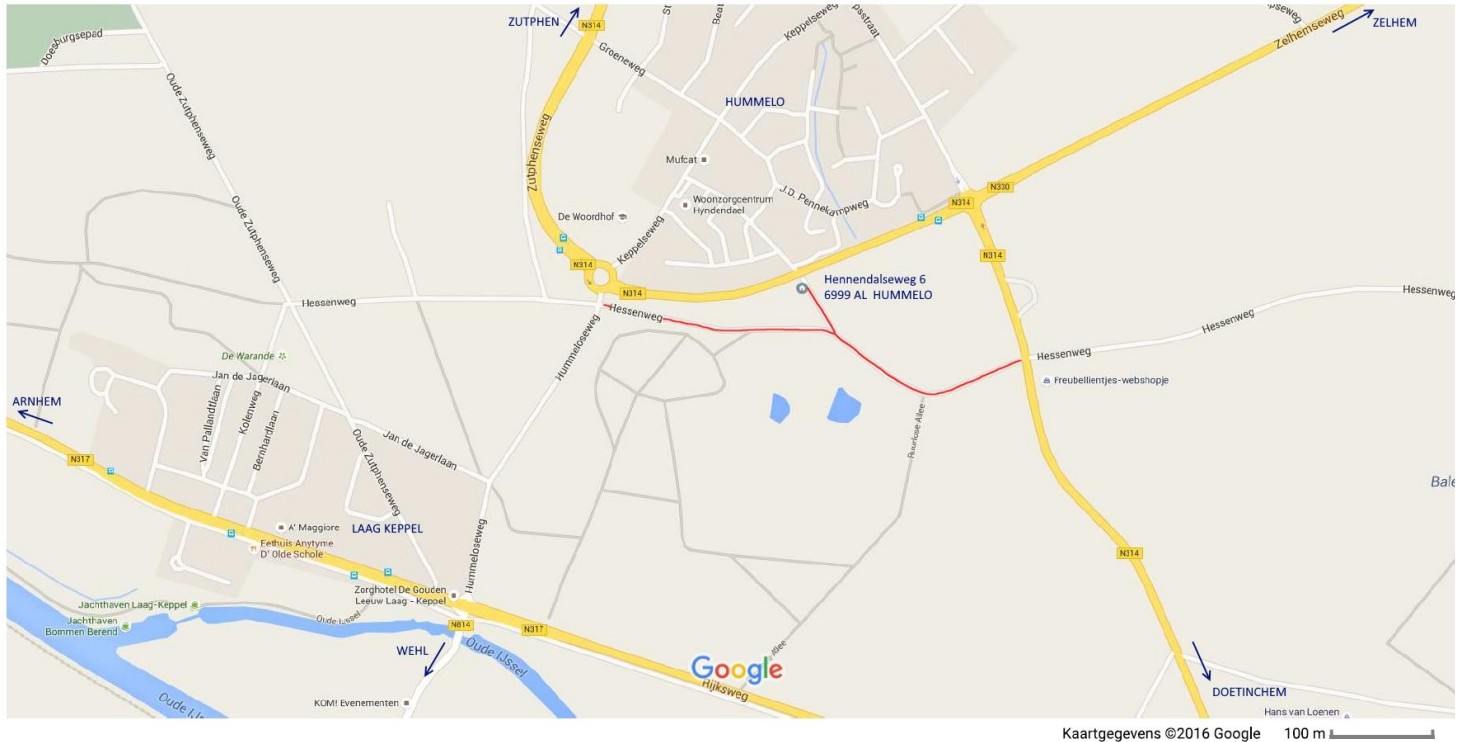

Kaartgegevens ©2016 Google 100 m

Komende uit de richting Arnhem, Doesburg (N317):

Bij stoplichten in Laag-Keppel linksaf richting Hummelo, Hummeloseweg (N814). Vlak voor de rotonde bij Hummelo rechtsaf, de Hessenweg. Na ca. 500m linksaf de Hennendalseweg.

Komende uit de richting Doetinchem (N317):

Bij rotonde rechtsaf richting Hummelo, Slikstraat (N314). Tweede onverharde weg links, de Hessenweg. Na ca. 500m rechtsaf de Hennendalseweg.

Komende uit richting Zutphen (N314):

Bij rotonde rechtsaf richting Laag Keppel, Hummeloseweg (N814) en direct aansluitend linksaf, de Hessenweg. Na ca. 500m linksaf de Hennendalseweg.

Komende uit richting Zelhem (N330):

Bij rotonde linksaf richting Doetinchem, Slikstraat (N314). Eerste onverharde weg rechts de Hessenweg. Na ca. 500m rechtsaf de Hennendalseweg.

Komende uit de richting Wehl (N814):

Bij stoplichten in Laag-Keppel rechtdoor richting Hummelo, Hummeloseweg (N814). Vlak voor de rotonde bij Hummelo rechtsaf, de Hessenweg. Na ca. 500m linksaf de Hennendalseweg.